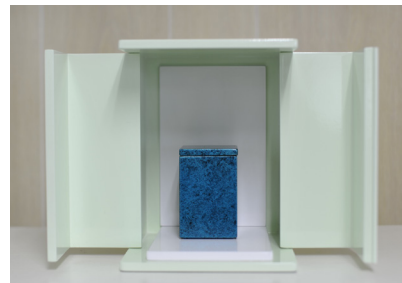

本格漆塗りの骨壺

OMI

思いの箱

+

inc インナーボックス

O 大 小 有り ①

G 大 小 有り ②

TB 大 小 有り ③

W 大 小 有り ④

骨壺は、白と藍のバイカラー 2色

大小の BOX タイプの仏壇 4色

寸法：

大型 180 × 140 × 140

小型 150 × 120 × 120

(寸法は、ひとつひとつ手作りのため  
おおよその大きさです。)

※上の写真は、ゴルフボールと BOX です。  
大きさをイメージください。